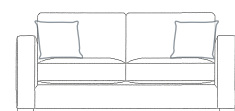

DIMENSIONS (CM)

L 256 x D 107 x H 80
4 Seater

L 236 x D 107 x H 80
3.5 Seater

L 206 x D 107 x H 80
3 Seater

L 176 x D 107 x H 80
2.5 Seater

L 156 x D 107 x H 80
2 Seater

L 96 x D 107 x H 80
Chair Plus

L 100 x D 70 x H 42
Rectangle Ottoman

DIMENSIONS (CM)

L 238 x D 107 x H 80
4 Seater 1 Arm (LF/RF)

L 218 x D 107 x H 80
3.5 Seater 1 Arm (LF/RF)

L 188 x D 107 x H 80
3 Seater 1 Arm (LF/RF)

L 158 x D 107 x H 80
2.5 Seater 1 Arm (LF/RF)

L 138 x D 107 x H 80
2 Seater 1 Arm (LF/RF)